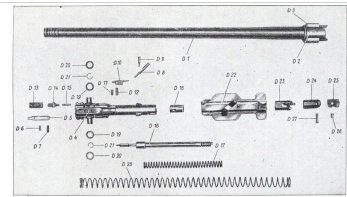

1 Wehrmacht Verschlusskopf-Springring MG34

Kategorie: Ordonnanzwaffen - Deutschland

Kaliber: unbekannt

Zustand: neu

Zum Kauf dieses Produkts ist die Vorlage der Erwerbsberechtigung erforderlich!

Beschreibung:

Originale MG34 Springring zum Verschlusskopf in sehr gutem Zustand. Am Verschlusskopf müssen zwei dieser Springring angebracht werden. Nach den gesetzlichen Bestimmungen auf Deko umgebaut.

Produktsicherheitsinformationen:

Hersteller: Antiquität nach Art. 3 Nr. 28 GPSR, Ansprechpartner: Niedermeier GmbH, Zenettistr. 29, 80337 München, GERMANY, E-Mail: info@waffen-niedermeier.de, Web: www.waffen-niedermeier.de

Artikelnr.: 211946

4,80 EUR*

* inkl. MwSt.; zzgl. Versandkosten

Anbieterinformationen

Niedermeier GmbH

Büchsenmacherei-Waffenhandel-Jagdzubehör

Zenettstraße 29
80337 München
Bayern

Telefon:

089 776737

Fax:

089 7212880

E-Mail:

info@waffen-niedermeier.de

Webseite:

www.waffen-niedermeier.de