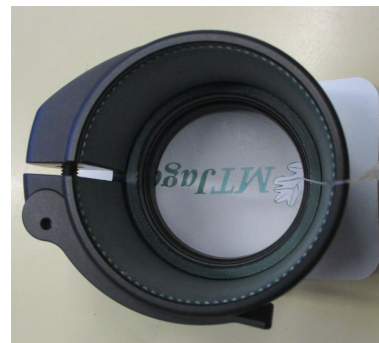

Swarovski TMA42

Kategorie: Optik - Sonstiges

Kaliber: 48mm

Zustand: neu

Beschreibung:

verkauft wird ein Swarovski TMA42 Adapter für TM35 48mm

Produktsicherheitsinformationen:

Dieses Produkt wurde vor dem 13.12.2024 auf dem Marktplatz bereitgestellt. Für Hersteller- und Sicherheitsinformationen wenden Sie sich an den anbietenden Händler.

ArtikelNr.: 20484042

reduziert von 230€

170,00 EUR*

* inkl. MwSt.; zzgl. Versandkosten

Anbieterinformationen

MT Jagdausrüstungs-GmbH

Siekhöhenallee 3
37081 Göttingen
Niedersachsen

Telefon:

0551 9997951

Fax:

0551 9997952

E-Mail:

info@mt-jagd.de

Webseite:

www.mt-jagd.de