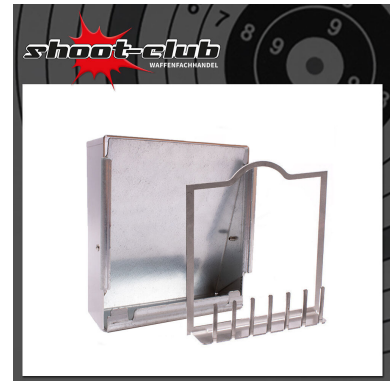

XXX Edelstahl Scheibenkasten / Kugelfang + Tonröhrchen

Kategorie: Zubehör - Sonstiges

Zustand: neu

Beschreibung:

Set: 1 Edelstahl Scheibenkasten / Kugelfang + Tonröhrchen - Adapter Set: Massiver und extrem stabiler Edelstahl-Kugelfang Modell "shoot-club" für 14x14cm Zielscheiben + Edelstahl Adapter für bis zu sieben Tonröhrchen/Plastikröhrchen. Der Korpus des Scheibenkastens und der Adapter sind aus V2A Edelstahl hergestellt! Über eine Prallplatte verfügt dieser Kasten ebendfalls. Die Scheibenführung und Prallplatte wurden aus extra starkem verzinktem Stahl hergestellt. Der Kugelfang und der passende Adapter sind bestens geeignet, für Luftgewehre, Luftpistolen und CO2 Waffen. Auch die Verwendung von Hartkernmunition ist für unser Set kein Problem!! Der Kugelfang kann an einer Wand montiert werden. Die Tonröhrchen auf den Fotos sind nicht Bestandteil dieses Angebotes. Lieferumfang: 1 x 14 x 14 cm Edelstahlkugelfang 1 x Adapter für Tonröhrchen 14 x 14 cm

Produktsicherheitsinformationen:

Hersteller des Artikels Edelstahl Scheibenkasten /: shoot-club GmbH, Brandiser Str. 102, 04316 Leipzig, GERMANY, E-Mail: service@shoot-club.de

Hersteller des Artikels Tonröhrchen Adapter für: shoot-club GmbH, Brandiser Str. 102, 04316 Leipzig, GERMANY, E-Mail: service@shoot-club.de

Artikelnr.: 202412

34,95 EUR*

* inkl. MwSt.; zzgl. Versandkosten

Anbieterinformationen

shoot-club GmbH

Brandiser Str. 102
04316 Leipzig OT Baalsdorf
Sachsen

Telefon:

0341 - 33157490

Fax:

0341 - 33157492

E-Mail:

service@shoot-club.de

Webseite:

www.shoot-club.de