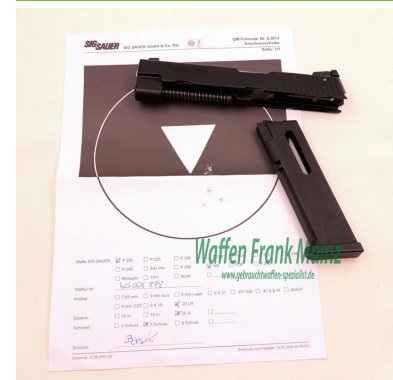

SIG - Sauer/Eckernförde für Mod. P220/226/228/229

Kategorie: Zubehör - Sonstiges

Kaliber: .22lr

Zustand: neuwertig

Zum Kauf dieses Produkts ist die Vorlage der Erwerbsberechtigung erforderlich!

Beschreibung:

Baujahr: 2017, Zustand: 1-2, Lauflänge: 11,5cm, neuwertig, nur mit wenigen Funktionsschüssen getestet, verstellbares Kontrastvisier, mit 10+1 Schuss Magazin, ausgesuchtes Werkschussbild, noch im Originalkoffer und Bedienungsanleitung, noch mit deutschem Beschuss.....(bei eingetragener Grundwaffe ist der Erwerb bedürfnisfrei jedoch eintragungspflichtig und wird nicht auf das Kontingent angerechnet)....

Produktsicherheitsinformationen:

Dieses Produkt wurde vor dem 13.12.2024 auf dem Marktplatz bereitgestellt. Für Hersteller- und Sicherheitsinformationen wenden Sie sich an den anbietenden Händler.

Artikelnr.: 216971

495,00 EUR*

* differenzbesteuert gemäß §25a UStG; MwSt. nicht ausweisbar; zzgl. Versandkosten

Anbieterinformationen

Waffen Frank GmbH

Alljagd-Fachgeschäft

Steingasse 12
55116 Mainz
Rheinland-Pfalz

Telefon:

0 61 31 / 2116980

Fax:

0 61 31 / 2116988

E-Mail:

info@waffen-frank.de

Webseite:

www.waffen-frank.de