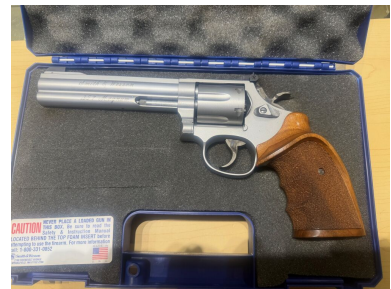

Smith & Wesson 686 Target Champion

Kategorie: Kurz Waffen - Revolver Kal. 38/357 Mag

Kaliber: .357Mag

Zustand: 1 - gepflegt, sehr gut

Zum Kauf dieses Produkts ist die Vorlage der Erwerbsberechtigung erforderlich!

Beschreibung:

SMITH & WESSON 686-4 - TARGET CHAMPION - .357MAG. - STS - 6 ZOLL

Der S&W 686 verfügt über eine verstellbare Visierung und ein Sportkorn. Mit seiner Stainless-Optik und den ergonomischen Holz-Griffschalen ist er ein zeitloser Klassiker unter den Revolvern.

Die Waffe ist sehr pfleglich behandelt worden und ist im Zustand 1. Trommelspalt, Magnumrille und Timing sind exzellent.

Der Revolver wird im Koffer lediglich aufgrund altersbedingter Hobbyaufgabe verkauft.

Produktsicherheitsinformationen:

Dieses Produkt wurde vor dem 13.12.2024 auf dem Marktplatz bereitgestellt. Für Hersteller- und Sicherheitsinformationen wenden Sie sich an den anbietenden Händler.

895,00 EUR*

* differenzbesteuert gemäß §25a UStG, MwSt. nicht ausweisbar; zzgl. Versandkosten

Anbieterinformationen

Gun-House

Cunsdorf 22
07985 Elsterberg
Sachsen

Telefon:

036621/249531

Fax:

036621/24057

Mobil:

0171 - 4888579

E-Mail:

info@gun-house.de

Webseite:

www.gun-house.de