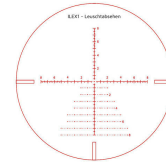

Produktsicherheitsinformationen:

Hersteller: Professor Optiken GmbH, Chemnitzer Straße 36-38, 09228 Chemnitz, GERMANY, E-Mail: info@professor-optik.de

Artikelnr.: 216530

819,00 EUR*

* inkl. MwSt.; zzgl. Versandkosten

Anbieterinformationen

shoot-club GmbH

Brandiser Str. 102
04316 Leipzig OT Baalsdorf
Sachsen

Telefon:

0341 - 33157490

Fax:

0341 - 33157492

E-Mail:

service@shoot-club.de

Webseite:

www.shoot-club.de