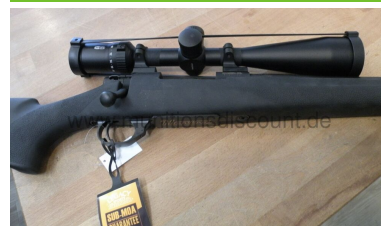

HOWA

Mod. 1500 Short Action

Kaliber: Langwaffen - Repetierer

Kategorie: .223 Rem.

Zustand: neu

Zum Kauf dieses Produkts ist die Vorlage der Erwerbsberechtigung erforderlich!

Beschreibung:

HOWA Compact Varminter Lauf 20 Zoll/51cm, mit Gewinde 1/2x28, brüniert und Hogue Schaft in schwarz, brüniert, Drall 1/8 mit Remington Integralm. (2-teilig), ZF Meopta MeoPro R1 6-18x50, Abs. Z-Plex II, montiert und vorausgerichtet.

Das sind die letzten HOWA 1500 die im Kal. .223 Rem. als Short Action Systeme zur Verfügung stehen. HOWA hat die Fertigung der "kurzen" Patronen wie .223 Rem. auf Mini Action umgestellt. Die Schäfte der SHORT ACTION (SA) und MINI ACTION (MA) sind NICHT miteinander kompatibel und die Auswahl an Schäften für das MA System ist sehr begrenzt nämlich derzeit nur zwei.

Alle SA Systeme jedoch sind mit dem Schaft untereinander kompatibel, d.h. bei einem SA System im Kal. .223 Rem und einem in .308 Win. lassen sich die Schäfte tauschen!

Letzte Gelegenheit!

Beschreibung: MeoPro 6-18x50, der Langstrecken Perfektionist. Das MeoPro 6-18x50 ist der Meilenstein für Präzision auf größte Entfernungen bei attraktivem Preis. Hohe Endvergrößerung, lichtstarkes Objektiv und Spitzenoptik lassen für den sicheren Schuß auf größte Entfernung keine Wünsche offen. Überzeugen Sie sich von der präzisen Klickrastung mit 0,7mm auf 100m/Klick der Absehenverstellung und der Präzision der Parallaxverstellung, die über den dritten Turm betätigt, keine ungewollte Zielpunktverschiebung bei der Entfernungsverstellung zuläßt. Das Absehen in der 2. Bildebene garantiert Ihnen immer und immer wieder höchste Präzision im Schuß.

Sonstiges:

Artikelnr.: 24-02200G-Kompl.

Die letzten .223er Short Action

1.396,00 EUR*

* inkl. MwSt.; zzgl. Versandkosten

Anbieterinformationen

ACP Schützen & Sicherheitsbedarf

Krefelder Str. 33
41539 Dormagen
Nordrhein-Westfalen