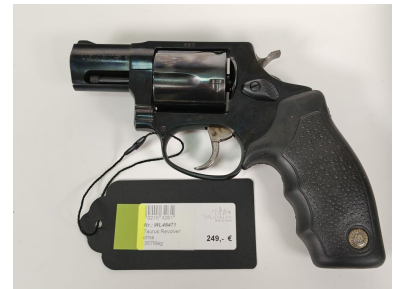

Kaliber: .357Mag

Zustand: 2 - gepflegt, leichte Gebrauchsspuren

Zum Kauf dieses Produkts ist die Vorlage der Erwerbsberechtigung erforderlich!

Beschreibung:

Merkmale & Details:

□- Fabrikat: Taurus□- Modell: Mod. 605□- Kaliber: .357 Mag□- Lauflänge: 5 cm□-

Trommel-Kapazität: 5□- Offene Visierung: Korn□- Griff-Material: Kunststoffgriff

□- Zustand (Note 1-6): 2 □- Artikelnummer: 215326

□ Beschreibung: Zum Verkauf steht ein Taurus Mod. 605 Revolver im Kaliber .357 Magnum in sehr gutem gebrauchten Zustand mit der Zustandsnote 2. Der Revolver überzeugt durch seine kompakte Bauweise, robuste Technik und das kräftige Kaliber .357 Magnum. Besonders hervorzuheben sind die 5-schüssige Trommel, die kurze Lauflänge von 5 cm sowie der griffige Kunststoffgriff. Durch die kompakte Ausführung ist der Taurus 605 besonders fähig und handlich. Neben .357 Magnum kann in der Regel auch .38 Special Munition verwendet werden. Insgesamt handelt es sich um einen soliden und kompakten Revolver für Sportschützen und Liebhaber klassischer Kurzwaffen.

Produktsicherheitsinformationen:

Dieses Produkt wurde vor dem 13.12.2024 auf dem Marktplatz bereitgestellt. Für Hersteller- und Sicherheitsinformationen wenden Sie sich an den anbietenden Händler.

Artikelnr.: 215326

249,00 EUR*

* differenzbesteuert gemäß §25a UStG.; MwSt. nicht ausweisbar; zzgl. Versandkosten

Anbieterinformationen

DER Waidmann GmbH

Am Schwimmbad 6
36115 Ehrenberg
Hessen

Telefon:

06683-917660

E-Mail:

info@rhoen-waidmann.de

Webseite:

www.rhoen-waidmann.de