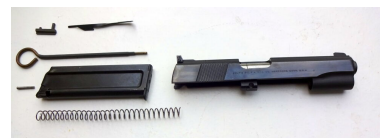

COLT 1911 Conversion Unit Kit

Kategorie: Zubehör - Wechselläufe u. -systeme

Kaliber: 22lr

Zustand: neuwertig

Zum Kauf dieses Produkts ist die Vorlage der Erwerbsberechtigung erforderlich!

Beschreibung:

Wechselsystem COLT 1911

Kal. 22 lr.

Lauflänge 5"

in kompletter Ausführung mit allen Teilen und mit Auswerfer

verstellbare Machvisierung

polierte Seitenflächen

mit Magazin Kal. 22 lr.

CIP Beschuss

in Original COLT Karton

passend für Original COLT Modelle 1911 Kal. 45 Auto und COLT Super Auto 38

wie ersichtlich wurde das System nicht gebraucht, sondern nur etwas bespielt.

unsere Versandkosten innerhalb Deutschland inkl. ID Prüfung € 20,--

Sonstiges:

13526 - 8265-70

beachten Sie, dies ist ein gebrauchter Artikel
der Verkäufer übernimmt keine Haftung für Schäden die durch
unsachgemäßen Gebrauch oder unerkannte Mängel entstehen

Produktsicherheitsinformationen:

Dieses Produkt wurde vor dem 13.12.2024 auf dem Marktplatz bereitgestellt. Für Hersteller- und Sicherheitsinformationen wenden Sie sich an den anbietenden Händler.

959,00 EUR*

* differenzbesteuert gemäß §25a UStG, MwSt. nicht ausweisbar; zzgl. Versandkosten

Anbieterinformationen

Waffenhaus am Bodensee GmbH

Nonnenhorner Str. 13
88079 Kressbronn
Baden-Württemberg

Telefon:

0 75 43 - 913 229

E-Mail:

info@waffenhaus.de

Webseite:

www.waffenhaus.de