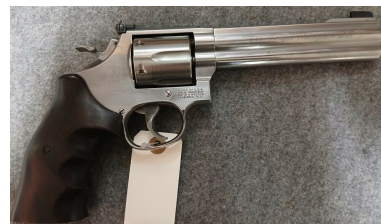

Smith&Wesson 686 Target Champion

Kategorie: Kurz Waffen - Revolver Kal. 38/357 Mag

Kaliber: .357Mag.

Zustand: 2 - gepflegt, leichte Gebrauchsspuren

Zum Kauf dieses Produkts ist die Vorlage der Erwerbsberechtigung erforderlich!

Beschreibung:

Wir bieten einen sehr gut gepflegten Revolver der Fa. Smith&Wesson Modell 686-4 im Kaliber .357 Mag. mit einer Lauflänge von 6" an. Der Revolver ist ein Target Champion.

Bei weiteren Fragen gerne melden.

Sonstiges:

Versand nur innerhalb Deutschlands möglich.
Preis zzgl. Versand per Waffenkurier.

Produktsicherheitsinformationen:

Dieses Produkt wurde vor dem 13.12.2024 auf dem Marktplatz bereitgestellt. Für Hersteller- und Sicherheitsinformationen wenden Sie sich an den anbietenden Händler.

Artikelnr.: 2119

1.049,00 EUR*

* differenzbesteuert gemäß §25a UStG.; MwSt. nicht ausweisbar; zzgl. Versandkosten

Anbieterinformationen

Alfred Meyer GmbH

Alljagd-Fachgeschäft

Wallstraße 2
38300 Wolfenbüttel
Niedersachsen

Telefon:

05331-5365

Fax:

053315375

E-Mail:

kontakt@waffenmeyer.de

Webseite:

www.waffen-meyer.de