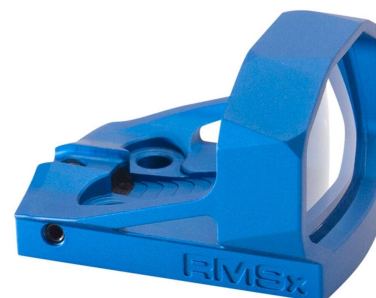

Hier direkt bestellen → →Shield Rotpunktvisier RMSx 4 MOA Dot Blue -
Absehen4 MOA DotAusführungBlue ? 4 MOA
Artikelbeschreibung- in verschiedenen Farben und Absehen erhältlich- 80% größere
Glaslinse für schnelle Zielerfassung- kompatibel mit Standard-Visieren für Co-
Witnessing- 100 Montagemöglichkeiten mit SHIELD Footprint- robustes
Aluminiumgehäuse, IP67 zertifiziertShield Rotpunktvisier RMSx: Präzision und
Geschwindigkeit vereint

Das Shield Rotpunktvisier RMSx (Reflex Mini-Sight XL Lens) Glass Edition ist speziell für Wettkampfschützen konzipiert und bietet eine beeindruckende Leistung, die den Unterschied ausmacht. Mit einer um 80% vergrößerten, gehärteten Glaslinse ermöglicht es eine schnellere Erfassung des Punktes und verkürzt die Zeit zwischen den Schüssen erheblich.

Überlegene Optik für präzise Zielerfassung

Das RMSx Visier ist mit einem roten LED-Licht ausgestattet, das absolut augensicher ist und keine radioaktiven Materialien enthält. Die Auswahl an Punktgrößen - 4 MOA, 8 MOA oder die innovative 65/2 Ring und Punkt - bietet Flexibilität für unterschiedliche Schießanforderungen. Die achteckige, kristallklare Glaslinse mit einer Diagonalen von 31,3 mm ist frei von störenden Filtern und sorgt für ein unverfälschtes Bild. Dank der harten und farbfreien Anti-Reflex-Beschichtung wird der sichtbare Signatur minimiert, was besonders bei hellem Tageslicht von Vorteil ist.

Robustes Design für anspruchsvolle Bedingungen

Das Gehäuse des RMSx besteht aus widerstandsfähigem Aluminium und ist in einem mattschwarzen Finish gehalten. Mit Abmessungen von 40,8x34x27,3 mm und einem Gewicht von nur 28.6 Gramm (ohne Batterie) ist das Visier leicht und kompakt. Es ist mit dem SHIELD Footprint ausgestattet, der über 100 Montagemöglichkeiten bietet, und hält einer Wasserimmersion von bis zu 3 Fuß für 30 Minuten stand (IP67).