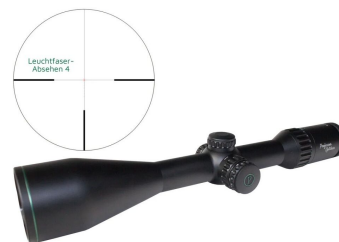

Produktsicherheitsinformationen:

Hersteller: Professor Optiken GmbH, Chemnitzer Straße 36-38, 09228 Chemnitz, GERMANY, E-Mail: info@professor-optik.de

Anbieterinformationen

shoot-club GmbH

Brandiser Str. 102
04316 Leipzig OT Baalsdorf
Sachsen

Telefon:

0341 - 33157490

Fax:

0341 - 33157492

E-Mail:

service@shoot-club.de

Webseite:

www.shoot-club.de