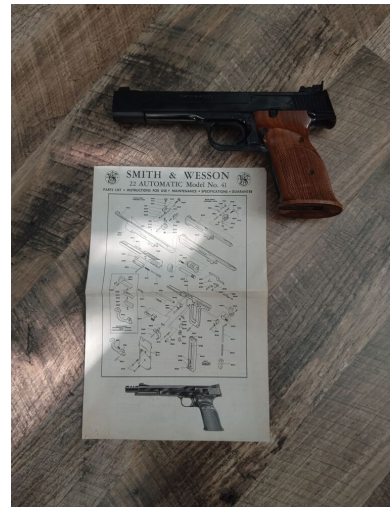

S&W Model 150

Kategorie: Kurzwaffen - Pistolen Kal. 22

Kaliber: .22LR

Zustand: 1 - gepflegt, sehr gut

Zum Kauf dieses Produkts ist die Vorlage der Erwerbsberechtigung erforderlich!

Beschreibung:

Sehr gut erhaltene S&W Model 150

Nill Griff

Produktsicherheitsinformationen:

Dieses Produkt wurde vor dem 13.12.2024 auf dem Marktplatz bereitgestellt. Für Hersteller- und Sicherheitsinformationen wenden Sie sich an den anbietenden Händler.

Artikelnr.: K111

1.111,00 EUR*

* differenzbesteuert gemäß §25a UStG.; MwSt. nicht ausweisbar; zzgl. Versandkosten

Anbieterinformationen

MoeWe-Waffen

Birkenstraße 1a
65529 Waldems
Hessen

Telefon:

06144 8856

Mobil:

06144 8028 915

E-Mail:

kontakt@moewe-waffen.de

Webseite:

www.moewe-waffen.de