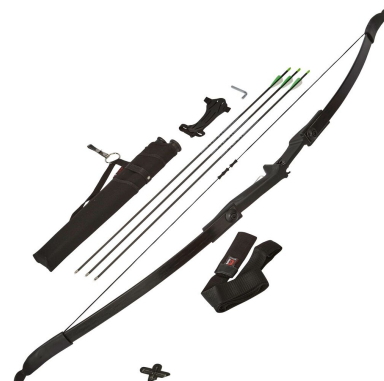

Black Flash Archery Recurvebogen Set R/D-REMU

Kategorie: Armbrüste & Bögen - Bögen

Zustand: Neu

Beschreibung:

Hier direkt bestellen → →Black Flash Archery Recurvebogen Set R/D-REMU
- umfangreiches Zubehör- 20 lbs Zuggewicht.- doppelseitige Pfeilauflage
Take-Down-Bogen, lässt sich einfach per Innensechskantschlüssel zerlegen. 20 lbs
Zuggewicht. Robustes Fiberglas und Kunststoff, doppelseitige Pfeilauflage.
Hier direkt bestellen → →Black Flash Archery Recurvebogen Set R/D-REMU

Produktsicherheitsinformationen:

Dieses Produkt wurde vor dem 13.12.2024 auf dem Marktplatz bereitgestellt. Für Hersteller- und Sicherheitsinformationen wenden Sie sich an den anbietenden Händler.

Artikelnr.: V4022851D

statt UVP: 118,99 EUR

115,00 EUR*

* inkl. MwSt.; zzgl. Versandkosten

Anbieterinformationen

TriggerStart GmbH

www.SchuetzenLand.de

Gostritzer Str. 63
01217 Dresden
Sachsen

Telefon:

0351 - 4189 5564

E-Mail:

info@schuetzenland.de

Webseite:

www.schuetzenland.de