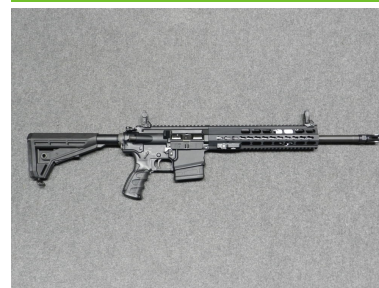

SOFORT LIEFERBAR !! HAENEL CR 308 16,65"

Kaliber: Langwaffen - Selbstladebüchsen

Kategorie: .308 Win

Zustand: neu

Zum Kauf dieses Produkts ist die Vorlage der Erwerbsberechtigung erforderlich!

Beschreibung:

Mit der CR im Kaliber .308 Winchester präsentiert das Suhler Unternehmen den "größeren und stärkeren Bruder" der CR-Variante. Die Dimension des Gewehres wurden dem Kaliber angepasst, ansonsten entspricht es funktionell und im Handling der Haenel-CR-Gasdrucklader Serie. Das universelle Kaliber .308 Winchester verspricht hohe Leistungsreserven kombiniert mit einer universellen und weit verbreiteten Patrone. Durch diesen Ausbau ihres Produktportfolios im Bereich des indirekten Gasdruckladers spricht Haenel sowohl den zivilen Markt als auch den behördlichen Markt an. Kalt gehämmerter Präzisionslauf. Technische Daten: - System: Halbautomat mit Pistonsystem - Einstellbarer Gas Block (für Schalldämpferbetrieb) - Beidseitiger Durchladehebel - Beidseitiger Verschlussfang - Beidseitige 60° Sicherung - Beidseitiger Magazinauslöser - Schaft: - Längenverstellbare Schulterstütze in 6 Positionen - Aufnahme für AR-15 Schulterstütze - Werkzeuglos demontierbarer Handschutz mit NAR und KeyMod - Visierung: Polymer-Klappvisier - Direktabzug mit Abzugsgewicht von 28-35N / 3200g (Optional durch einen Matchabzug mit 17-20N / 1500g Abzugsgewicht austauschbar) - Magazinkapazität: 10 Schuss - Gewicht: 4,4 kg - Gesamtlänge: max. 978 mm / min. 898 mm - Lauflänge: 16,5" - Kaliber: .308 Win. - mit Mündungsfeuerdämpfer A2

Artikelnr.: 1070

3.029,00 EUR*

* inkl. MwSt.; zzgl. Versandkosten

Anbieterinformationen

Waffen Rödter - 95028 Hof

Inh. Christian Finck e.K.

Am Wiesengrund 20
95032 Hof
Bayern

Telefon: