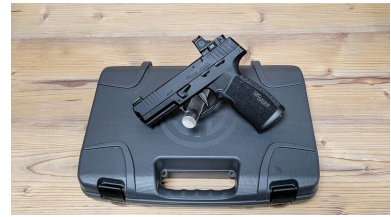

Sig Sauer P322 mit ROMEO-RS Compact Reflexvisier

Kategorie: Kurzwaffen - Pistolen Kal. 22

Kaliber: .22lr

Zustand: neu

Zum Kauf dieses Produkts ist die Vorlage der Erwerbsberechtigung erforderlich!

Beschreibung:

Pistole Sig Sauer P322 mit Romeo-RS Compact
□- Kaliber .22lr (.22lr HV) □- Lauflänge 102 mm □- OR - Inkl. Sig-Sauer Romeo-RS-Compact □- Magazin 20 Patronen □- Beidseitig bedienbare Sicherung & Schlittenfanghebel □- Striker-Fire-Abzug □- Inkl. Laufgewindeadapter 1/2x28 TPI □- Lieferung im Sig-Sauer Koffer mit 1x Ersatzmagazin & Ladehilfe
Technische Daten Romeo-RS-Compact Reflexvisier:
□- 2-MOA Rotpunkt / 32-MOA Circle Dot □- Leuchteinheit mit Bewegungssensor □- Batterie 1x CR1632 □- Ca. 20.000 Stunden Laufzeit

UVP: 829,- €

Bei uns auf Lager!

Abgabe nur an Inhaber einer Erwerbserlaubnis!

Produktsicherheitsinformationen:

German Sport Guns GmbH
Auf den Geeren 23
59469 Ense
Deutschland
+49 (0) 2938 978 39-0
info@germansportguns.de

Lagernd - zzgl. Versand Overnite: 40,- €

829,00 EUR*

* inkl. MwSt.; zzgl. Versandkosten

Anbieterinformationen

DAMAGE - Jagd-Sport-Outdoor

Steinkirchner Str. 30
81475 München
Bayern

Telefon:

089/740 355-44

E-Mail:

info@rastoarms.de

Webseite:

www.getdamaged.de