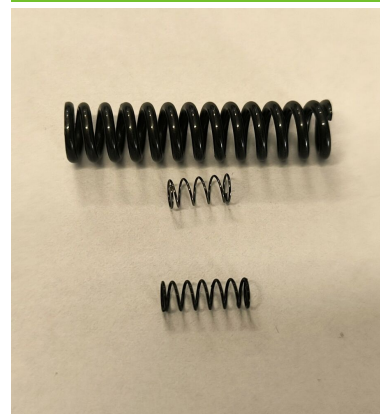

Tuning Federset für Browning BL-22

Kategorie: Zubehör - Sonstiges

Zustand: neu

Beschreibung:

Spiralfedersatz für alle Browning BL 22 Modelle Diese Federn optimieren Ihre BL 22 und verbessern die Abzugscharakteristik um ein vielfaches Abzugsgewicht nach Einbau zwischen 1.200 und 1.500 Gramm

Produktsicherheitsinformationen:

Dieses Produkt wurde vor dem 13.12.2024 auf dem Marktplatz bereitgestellt. Für Hersteller- und Sicherheitsinformationen wenden Sie sich an den anbietenden Händler.

Artikelnr.: DUKE-BROWBL22

39,80 EUR*

* inkl. MwSt.; zzgl. Versandkosten

Anbieterinformationen

Schwaben Arms GmbH

Neckartal 95
78628 Rottweil
Baden-Württemberg

Telefon:

0741 9429216

Fax:

0741 9429218

E-Mail:

info@sar-shop.de

Webseite:

www.sar-shop.de