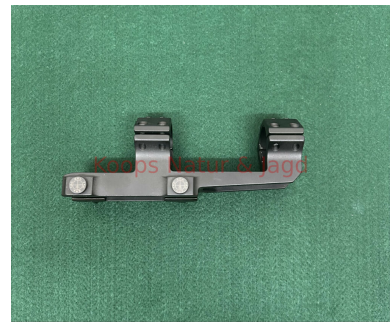

ERA-TAC Blockmontage

Kategorie: Zubehör - Montagen

Zustand: 1 - gepflegt, sehr gut

Zum Kauf dieses Produkts ist die Vorlage der Erwerbsberechtigung erforderlich!

Beschreibung:

Montage der FA. ERA-TEC

Geeignet für Picatinny-Schiene

Bauhöhe 20 mm

Vorneigung 20 MOA

Mittelrohrdurchmesser 30 mm

Preis EURO 250,00

Sonstiges:

Versandkosten innerhalb Deutschlands 10€

Produktsicherheitsinformationen:

Dieses Produkt wurde vor dem 13.12.2024 auf dem Marktplatz bereitgestellt. Für Hersteller- und Sicherheitsinformationen wenden Sie sich an den anbietenden Händler.

250,00 EUR*

* differenzbesteuert gemäß §25a UStG.; MwSt. nicht ausweisbar; zzgl. Versandkosten

Anbieterinformationen

Büchsenmacher in Lübeck

Hinter der Burg 3-11
23552 Lübeck
Schleswig-Holstein

Telefon:

0451/7070838

E-Mail:

info@koops-luebeck.de

Webseite:

www.koops-luebeck.de