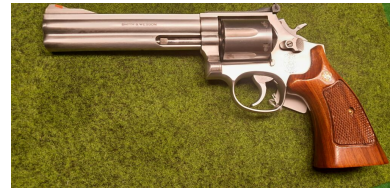

Smith & Wesson 686-3

Kategorie: Kurzwaffen - Revolver Kal. 38/357 Mag

Kaliber: .357mag

Zustand: 1 - gepflegt, sehr gut

Zum Kauf dieses Produkts ist die Vorlage der Erwerbsberechtigung erforderlich!

Beschreibung:

Revolver S&W 6 " - Lauf
mit Originalkarton

Produktsicherheitsinformationen:

Dieses Produkt wurde vor dem 13.12.2024 auf dem Marktplatz bereitgestellt. Für Hersteller- und Sicherheitsinformationen wenden Sie sich an den anbietenden Händler.

zuzügl. Versandkosten

950,00 EUR*

* differenzbesteuert gemäß §25a UStG.; MwSt. nicht ausweisbar; zzgl. Versandkosten

Anbieterinformationen

Jagdservice Ernstthal

An den Königswiesen 1
98724 Lauscha
Thüringen

Telefon:

036702 20411

Fax:

036702 22936

E-Mail:

info@jagdhof-weber.de

Webseite:

www.jagdhof-weber.de