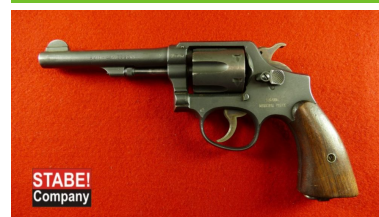

Smith & Wesson M&P, Military Police

Kaliber: Kurzwaffen - Revolver Kal. 38/357 Mag

Kategorie: .38 S&W

Zustand: 3 - mittlere Gebrauchsspuren

Zum Kauf dieses Produkts ist die Vorlage der Erwerbsberechtigung erforderlich!

Beschreibung:

- aus Sammlung[]- ganzstahl, phosphatiert[]- DA/SA Abzug[]- Original Ausführung[]- Holzgriffschalen[]- Riemenöse[]- 6 Schuss Trommel[]- feststehende Visierung[]- Kennzeichnung: "Bavaria Municipal Police"[]- selte Ausführung[]- Nachkriegszeit, Dienstwaffe der bayrischen Polizei

Artikelnr.: K452

Sammlerwaffe

580,00 EUR*

* differenzbesteuert gemäß §25a UStG.;MwSt. nicht ausweisbar; zzgl. Versandkosten

Anbieterinformationen

STABE! Company

Waffen und Pyrotechnik (Wolfgang Stabe)

Bochumer Str. 9
44866 Bochum-Wattenscheid
Nordrhein-Westfalen

Telefon:

02327 - 8 77 30

Fax:

02327 - 8 72 75

E-Mail:

wstabe@aol.com

Webseite:

www.stabe.shop