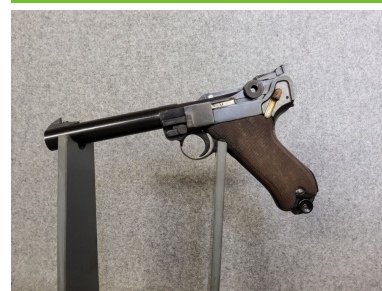

2.100,00 EUR*

* inkl. MwSt.; zzgl. Versandkosten

Anbieterinformationen Büchsenmacherwerkstatt

Oststraße 12
95173 Schönwald
Bayern

Telefon:

09287 - 58109

Mobil:

01714309964

E-Mail:

info@buema.eu

Webseite:

www.büma.com