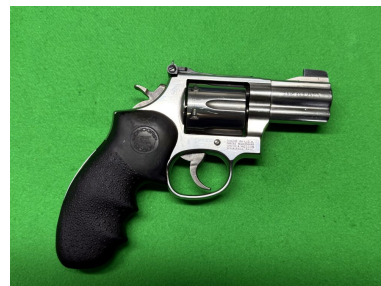

Beschreibung:

Smith & Wesson Revolver 686-5 – Kaliber .357Mag, kurzer Lauf Technische Daten:[]-
Modell: Smith & Wesson 686-5[]- Kaliber: .357 Magnum[]- Lauflänge: kurz (kompakt)
- Zustand: gebraucht, jedoch gut gepflegt[]- Griff: gummierter Kunststoff für
optimale Griffigkeit[]- Bauart: Double-Action-Revolver[]- geeignet für Sportschützen,
Sammler und Jäger (Fangschuss)[]- Der Smith & Wesson 686-5 ist ein bewährter
Double-Action-Revolver, bekannt für seine Robustheit und Präzision. Dieses Modell
kommt im klassischen Kaliber .357 Magnum und ist mit einem kurzen Lauf
ausgestattet, was ihn kompakt und führig macht. Der Revolver befindet sich
in gebrauchtem, jedoch gepflegtem Zustand und bietet dank seines gummierten
Kunststoffgriffs eine sichere und komfortable Handhabung – auch bei intensiver
Nutzung. Ideal für Sportschützen, Sammler und Liebhaber klassischer S&W-
Modelle. Für weitere Fragen, Anliegen und Bilder stehen wir Ihnen gerne jederzeit
zur Verfügung.

Produktsicherheitsinformationen:

Dieses Produkt wurde vor dem 13.12.2024 auf dem Marktplatz bereitgestellt. Für Hersteller- und Sicherheitsinformationen wenden Sie sich an den anbietenden Händler.

Artikelnr.: 214001

980,00 EUR*

* differenzbesteuert gemäß §25a UStG; MwSt. nicht ausweisbar; zzgl. Versandkosten

Anbieterinformationen

DER Waidmann GmbH

Am Schwimmbad 6
36115 Ehrenberg
Hessen

Telefon:

06683-917660

E-Mail:

info@rhoen-waidmann.de

Webseite:

www.rhoen-waidmann.de