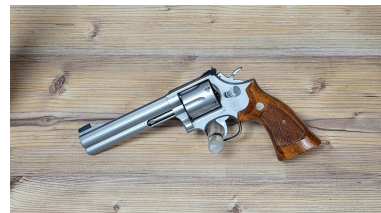

Smith & Wesson 686 Target Champion 6" - stainless matt // S&W 686-3

Kategorie: Kurzwaffen - Revolver Kal. 38/357 Mag

Kaliber: .357Mag

Zustand: 3 - mittlere Gebrauchsspuren

Zum Kauf dieses Produkts ist die Vorlage der Erwerbsberechtigung erforderlich!

Beschreibung:

Revolver Smith&Wesson 686-3 Target Champion
□- Kaliber .357Mag □- Lauflänge 6-Zoll □- Trommel 6 Patronen □- Abzug SA/DA □- S&W
Micrometervisierung Target, Balkenkorn schwarz □- Holzgriffschalen S&W Classic
- punziert □- Gültiger Beschuss vorhanden Belgien, Wischo Import
Guter Gesamtzustand 2-3
Lauf innen sehr gut - blank! Minimale Magnumrille vorhanden (wirklich minimal)

Abgabe nur an Inhaber einer Erwerbserlaubnis

(Der Verkauf unterliegt der Differenzbesteuerung gem. § 25a UStG)

Produktsicherheitsinformationen:

Gebrauchtwaffe - Der Artikel war bereits vor 13.12.2024 in der EU in Verkehr gebracht.

Lagernd - zzgl. Versand Overnite: 40,- €

599,00 EUR*

* differenzbesteuert gemäß §25a UStG.; MwSt. nicht
ausweisbar; zzgl. Versandkosten

Anbieterinformationen

DAMAGE - Jagd-Sport-Outdoor

Steinkirchner Str. 30
81475 München
Bayern

Telefon:

089/740 355-44

E-Mail:

info@rastoarms.de

Webseite:

www.getdamaged.de