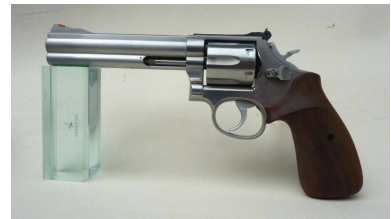

Smith & Wesson S&W 686 6`

Kategorie: Kurzwaffen - Revolver

Kaliber: .357Mag

Zustand: gebraucht

Zum Kauf dieses Produkts ist die Vorlage der Erwerbsberechtigung erforderlich!

Sonstiges:

Waffenart: RevolverHersteller: Smith & WessonModell: 686-3 6"Kaliber: .357 Mag.HolzgriffschalenZustand 3 (Gebrauchtwaffe)Abgabe nur an Inhaber einer Erwerbserlaubnis.Verkauf nur nach den gesetzlichen Bestimmungen.

Produktsicherheitsinformationen:

Hersteller: Waimex Jagd und Sportwaffen GmbH, Benno Strauß Str. 41, 90763 Fürth, GERMANY, E-Mail: info@waimex.com, Web: www.waimex.com

Artikelnr.: 439025_BHH4658

550,00 EUR*

* differenzbesteuert gemäß §25a UStG.;MwSt. nicht ausweisbar; zzgl. Versandkosten

Anbieterinformationen

Kümmet OHG

Schwedenstraße 4-5
96317 Kronach
Bayern

Telefon:

09261/3521

Fax:

092613500

E-Mail:

service@kuemmet.de

Webseite:

www.kuemmet-shop.de