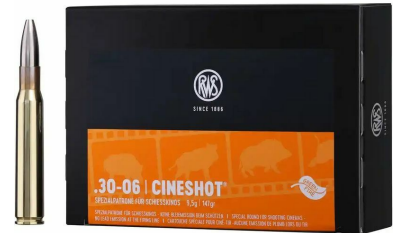

☐

☐

☐ Dieser Artikel ist erwerbscheinpflichtig (EWB)

☐

☐ Wie kann ich diesen Artikel kaufen? ☐ Persönlich in 33607 Bielefeld, nach Absprache

Auf dem Versandweg:

- Eine Lieferung erfolgt erst nach Eingang der gültigen Dokumente Jagdschein oder Waffenbesitzkarte als Scan/Foto via E-Mail oder Kopie via Briefpost.

- Der Versand erfolgt ausschließlich mit persönlicher Zustellung und Identitätsfeststellung. Die Kosten für den Waffenversand betragen 50,00 €.

Naturwerk Jagd
Navanta GmbH
An der Walkenmühle 2
D-33607 Bielefeld
info@naturwerk-shop.de
www.naturwerk-shop.de
Telefon: +49 (0) 5 21 - 93 44 69 72

Produktsicherheitsinformationen:

Hersteller und verantwortliche Person:

RWS GmbH, Kronacher Str. 63, 90765 Fürth, DE, www.rws-technology.com

58,00 EUR*

* inkl. MwSt.; zzgl. Versandkosten

Anbieterinformationen

Naturwerk Jagd

Navanta GmbH

An der Walkenmühle 2
33607 Bielefeld
Nordrhein-Westfalen

Telefon:

0521 - 93 44 69 72

E-Mail:

info@naturwerk-shop.de

Webseite:

www.naturwerk-shop.de