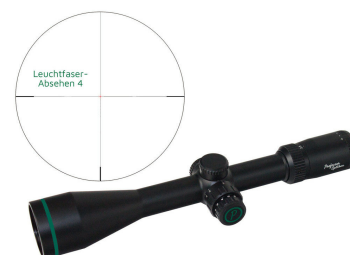

1x Mikrofasertuch
1x Schutzkappen-Set
1x CR2032 Batterie
1x Bedienungsanleitung

Produktsicherheitsinformationen:

Hersteller: Professor Optiken GmbH, Chemnitzer Straße 36-38, 09228 Chemnitz, GERMANY, E-Mail: info@professor-optik.de

Artikelnr.: 216546

479,00 EUR*

* inkl. MwSt.; zzgl. Versandkosten

Anbieterinformationen

shoot-club GmbH

Brandiser Str. 102
04316 Leipzig OT Baalsdorf
Sachsen

Telefon:

0341 - 33157490

Fax:

0341 - 33157492

E-Mail:

service@shoot-club.de

Webseite:

www.shoot-club.de