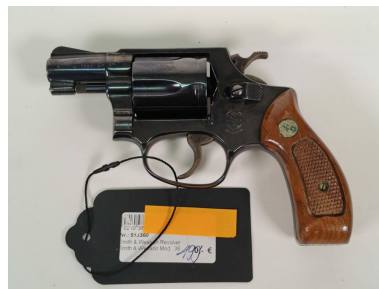

Zum Kauf dieses Produkts ist die Vorlage der Erwerbsberechtigung erforderlich!

Beschreibung:

Merkmale & Details:

□- Fabrikat: Smith & Wesson □- Modell: Mod. 36 □- Kaliber: .38 S.&W. SPL □-
Lauflänge: 4,5 cm □- Trommel-Kapazität: 5 □- Offene Visierung: Korn □- Griff-Material:
Holzgriffschalen

□

□ □- Zustand (Note 1-6): 2-

□ □- Artikelnummer: Kundenauftrag 210989

□ Beschreibung: Zum Verkauf steht ein Smith & Wesson Mod. 36 Revolver im Kaliber .38 S&W Special in gepflegtem gebrauchten Zustand mit der Zustandsnote 2-. Der Revolver überzeugt durch seine kompakte Bauweise, klassische Verarbeitung und zuverlässige Technik. Besonders hervorzuheben sind die 5-schüssige Trommel, die kurze Lauflänge von 4,5 cm sowie die klassischen Holzgriffschalen. Das Modell 36 zählt zu den bekannten kompakten Smith & Wesson Revolvern und ist besonders für Liebhaber klassischer Kurzwaffen interessant. Insgesamt handelt es sich um einen führungsfähigen und gepflegten Revolver mit traditioneller Optik und bewährtem Kaliber .38 Special.

Produktsicherheitsinformationen:

Dieses Produkt wurde vor dem 13.12.2024 auf dem Marktplatz bereitgestellt. Für Hersteller- und Sicherheitsinformationen wenden Sie sich an den anbietenden Händler.

Artikelnr.: 210989

199,00 EUR*

* differenzbesteuert gemäß §25a UStG.; MwSt. nicht ausweisbar; zzgl. Versandkosten

Anbieterinformationen

DER Waidmann GmbH

Am Schwimmbad 6
36115 Ehrenberg
Hessen

Telefon:

06683-917660

E-Mail:

info@rhoen-waidmann.de

Webseite:

www.rhoen-waidmann.de