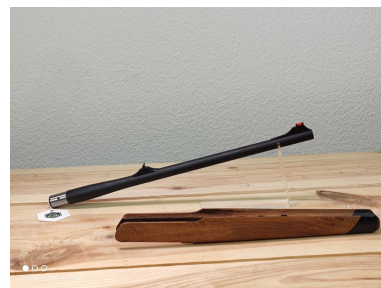

Sauer&Sohn 202 Wechsellauf

Kategorie: Langwaffen - Repetierer

Kaliber: 9,3x62

Zustand: 2 - gepflegt, leichte Gebrauchsspuren

Zum Kauf dieses Produkts ist die Vorlage der Erwerbsberechtigung erforderlich!

Beschreibung:

Wechsellauf Sauer 202

- 20mm Laufkontur
- Lauflänge 51 cm
- Flüchtigvisierung, gelbes Trapez als Kimme, Rotes Leuchtkorn
- mit passendem Vorderschaft für die Laufstärke (kein Einzelverkauf!!!)
- Vorderschaft mit kleiner Absplitterung am Ebenholz, wurde Geklebt, kaum sichtbar

Kommissionsware. Keine Garantie

Sonstiges:

Gerne bieten Wir Komplettangebote mit Zielfernrohr / Rotpunkt und Schalldämpfer an.

Unsere Öffnungszeiten:

Di 10:00 - 18:00 Uhr
Mi 10:00 - 18:00 Uhr
Do 10:00 - 20:00 Uhr
Fr 10:00 - 18:00 Uhr
Sa 10:00 - 16:00 Uhr

Produktsicherheitsinformationen:

Dieses Produkt wurde vor dem 13.12.2024 auf dem Marktplatz bereitgestellt. Für Hersteller- und Sicherheitsinformationen wenden Sie sich an den anbietenden Händler.

650,00 EUR*

* differenzbesteuert gemäß §25a UStG, MwSt. nicht ausweisbar; zzgl. Versandkosten

Anbieterinformationen

Jagdausstatter Kaluscha

Sebastian Kaluscha GmbH

Industriestr. 11
35684 Dillenburg
Hessen

Telefon:

02771 - 80 175 20

E-Mail:

info@jagdausstatter-kaluscha.de